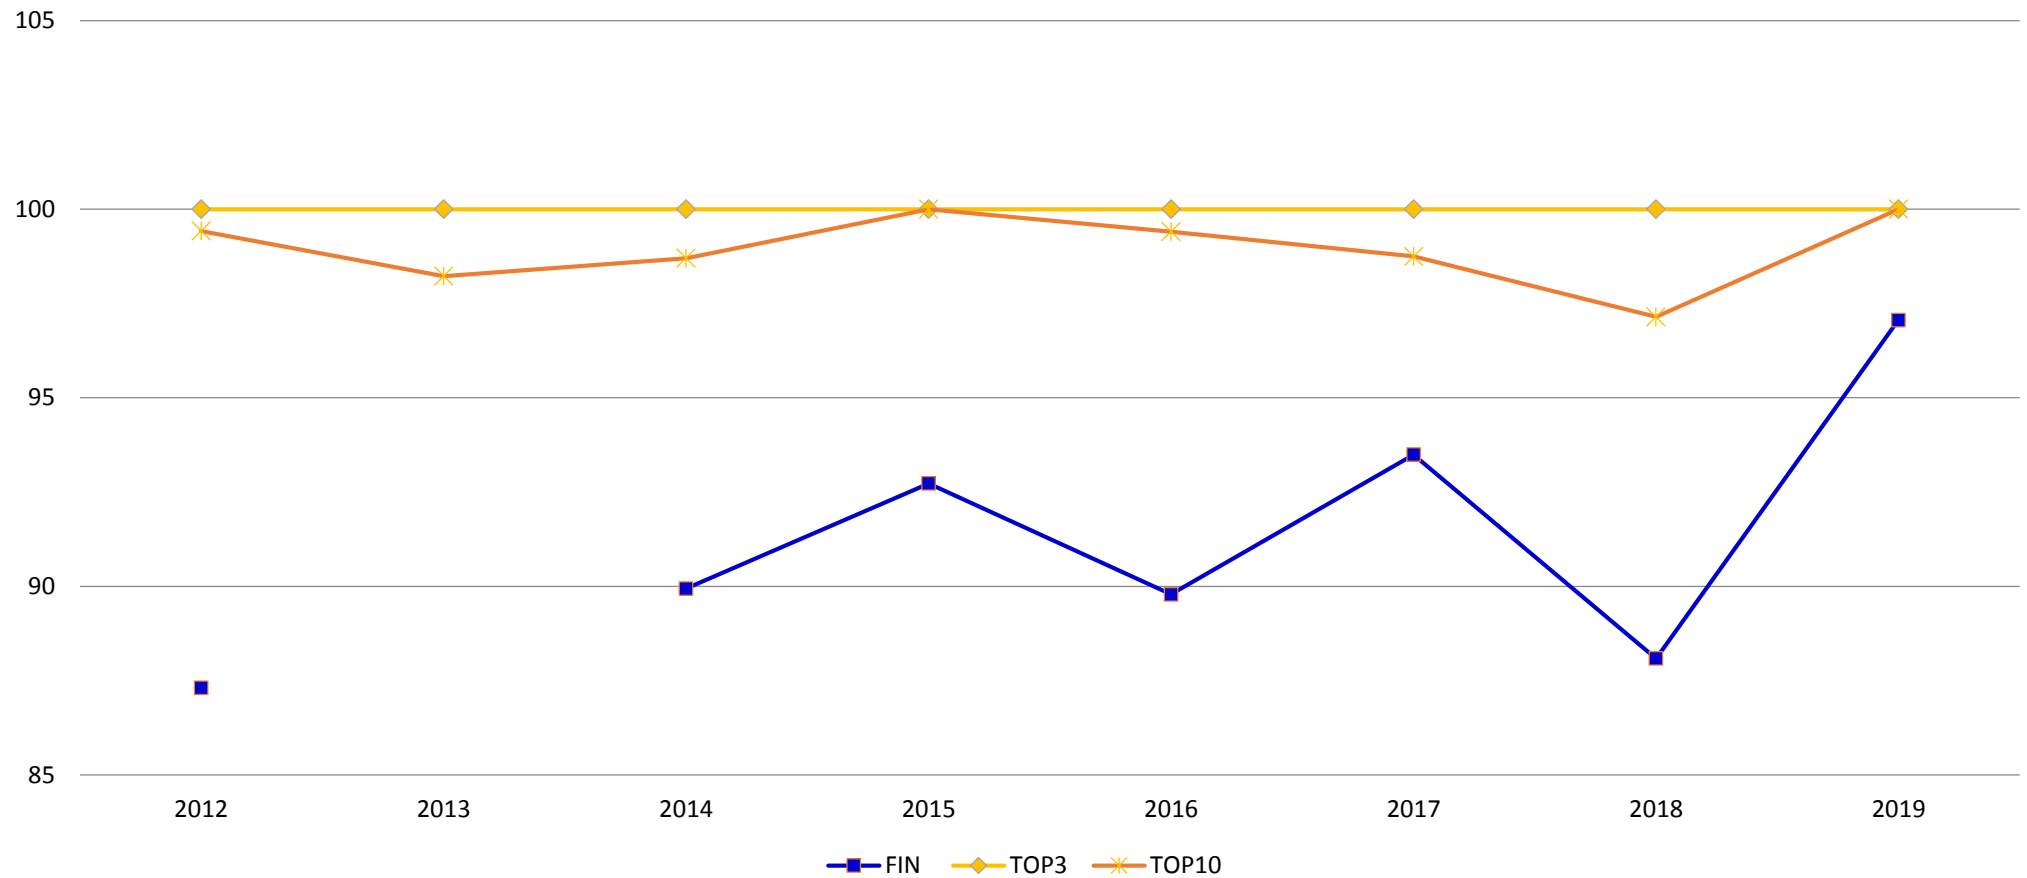

Vertailujen analysointi

- Vertailtavat urheilijat vaihtuvat
- Suoritusten määrä vaihtelee
- Ulkoiset tekijät (sää, voitelu, yms.)
- Osa-alueiden vaikuttavuus lopputulokseen.

Hiihtonopeus	~60%
Ampumatarkkuus	~35%
Ampumapaikkatoiminta	2-4%

NMM sijoitukset 2012-2019 N 22

Hiihtovauhti 2012-2019 N 22

Osuma-% 2012-2019 N 22

Ammunta-aika 2012-2019 N 22

Penkka-aika 2012-2019 N 22

Viesti sijoitukset 2012-2019 N 22

NMM sijoitukset 2012-2019 M 22

Hiihtovauhti 2012-2019 M 22