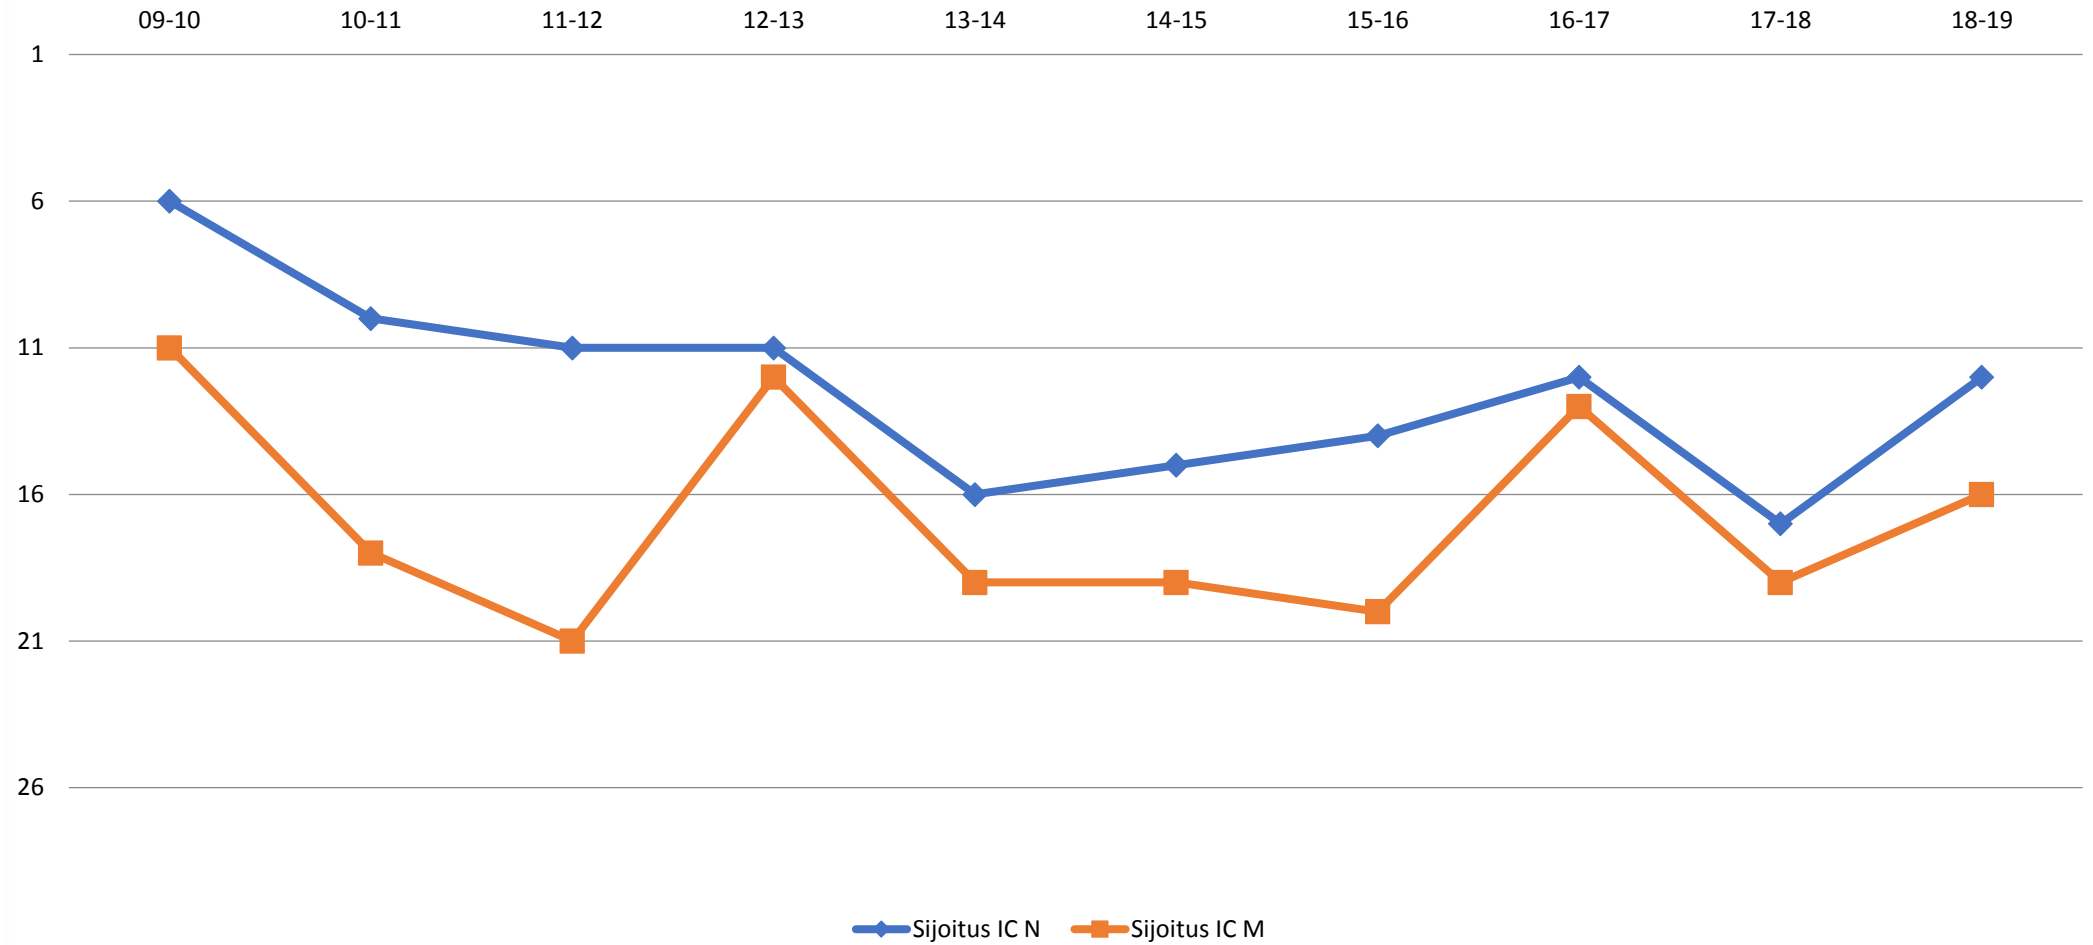

NATION CUP sijoitus IC 2010-2019