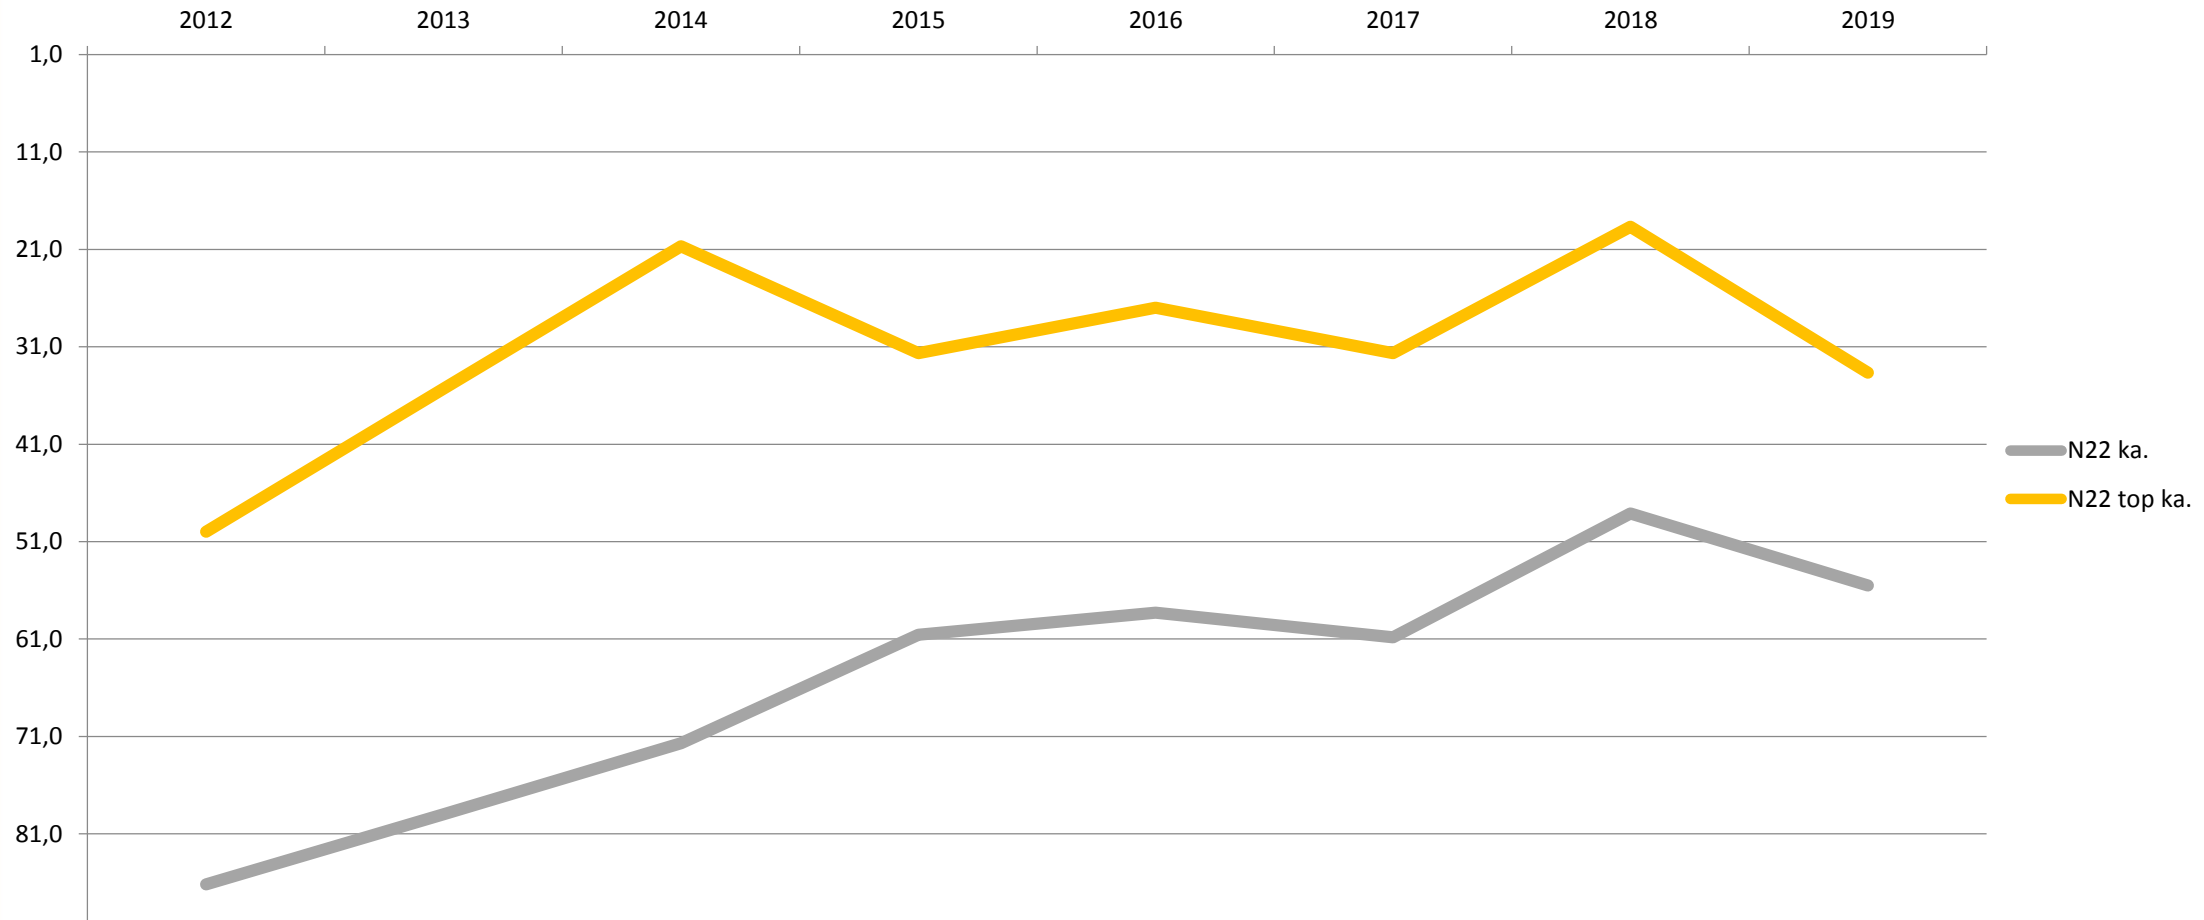

NMM sijoitukset 2012-2019 N 22