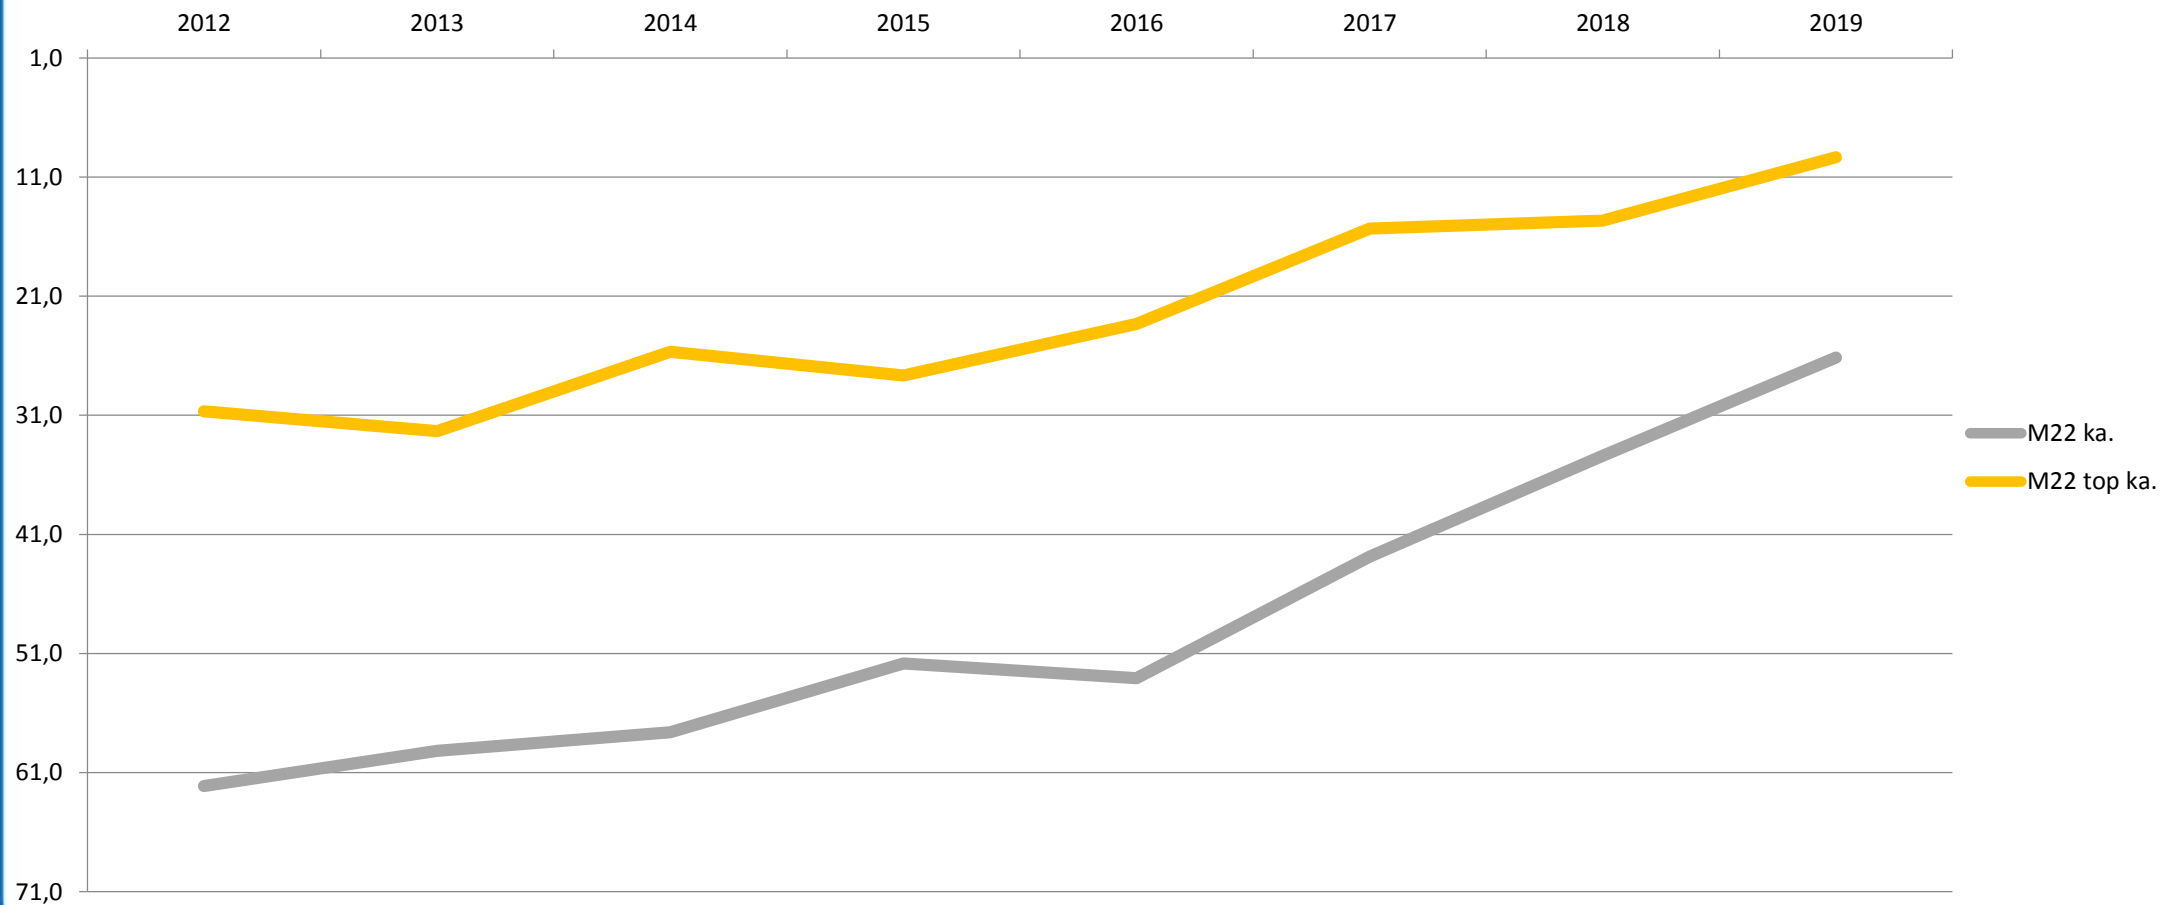

NMM sijoitukset 2012-2019 N 22

Hiihtovauhti 2012-2019 N 22

Osuma-% 2012-2019 N 22

Ammunta-aika 2012-2019 N 22

Penkka-aika 2012-2019 N 22

Viesti sijoitukset 2012-2019 N 22

NMM sijoitukset 2012-2019 M 22

Hiihtovauhti 2012-2019 M 22