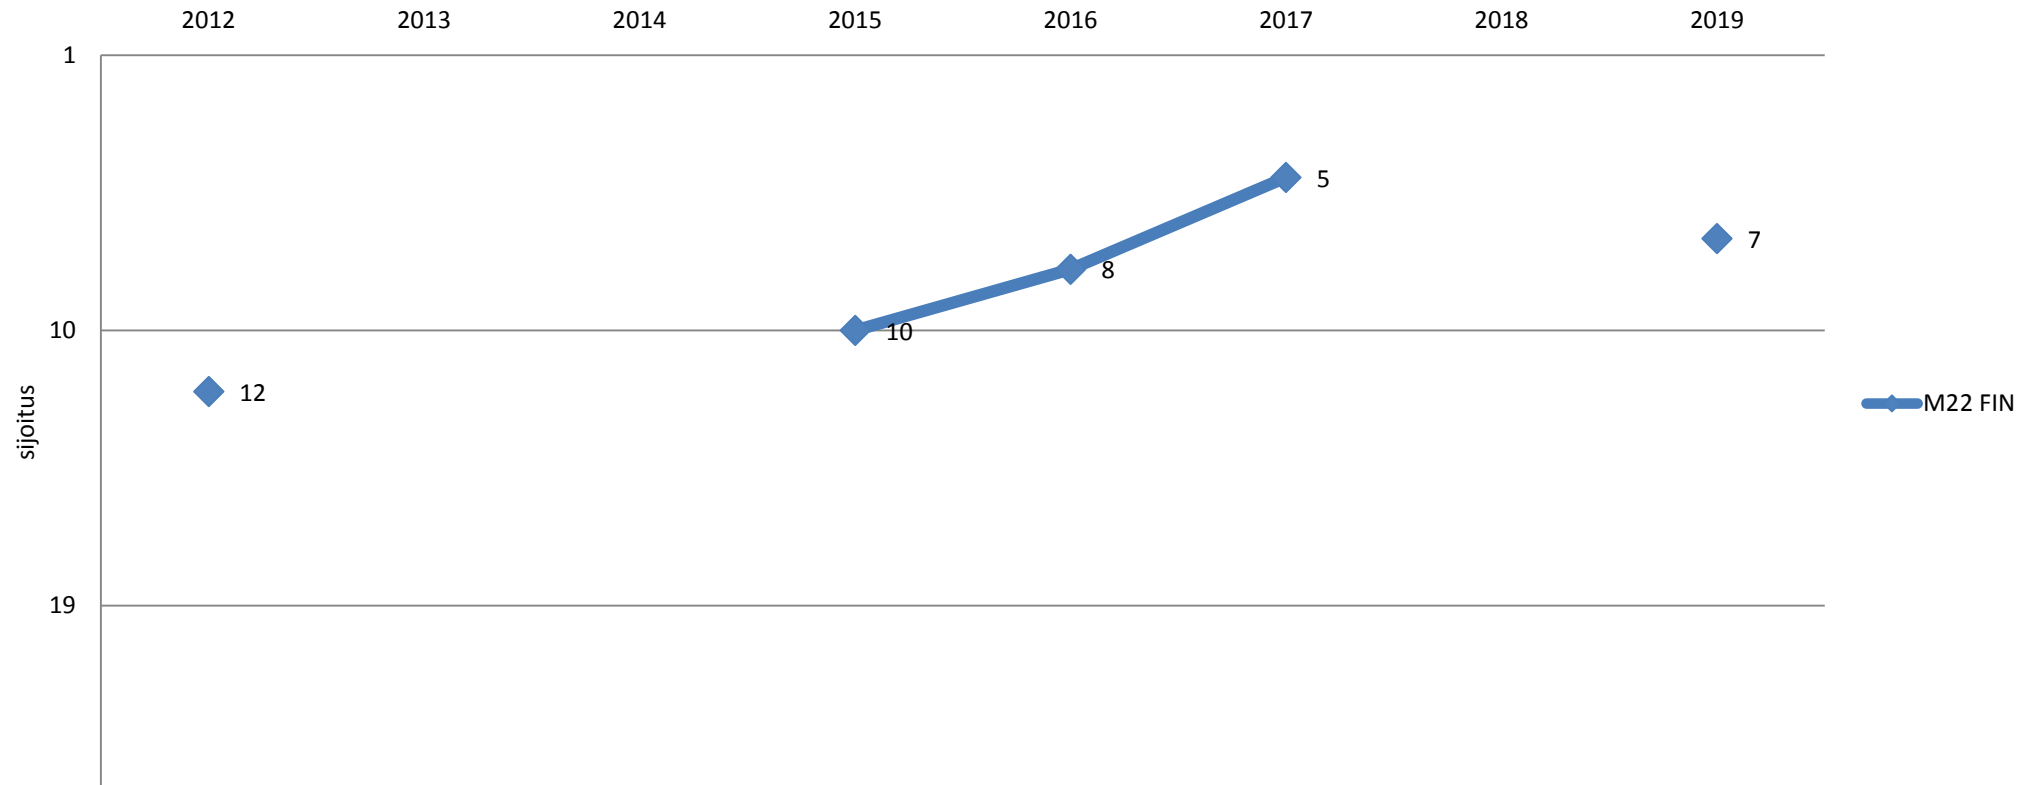

Osuma-% 2012-2019 M 22

Ammunta-aika 2012-2019 M 22

Penkka-aika 2012-2019 M 22

Viesti sijoitukset 2012-2019 M 22

Pohdintoja

Ampumapaikka toiminnassa ollaan hyviä

Hiihtovauhti on kehittynyt, mutta ei olla vielä riittävällä tasolla