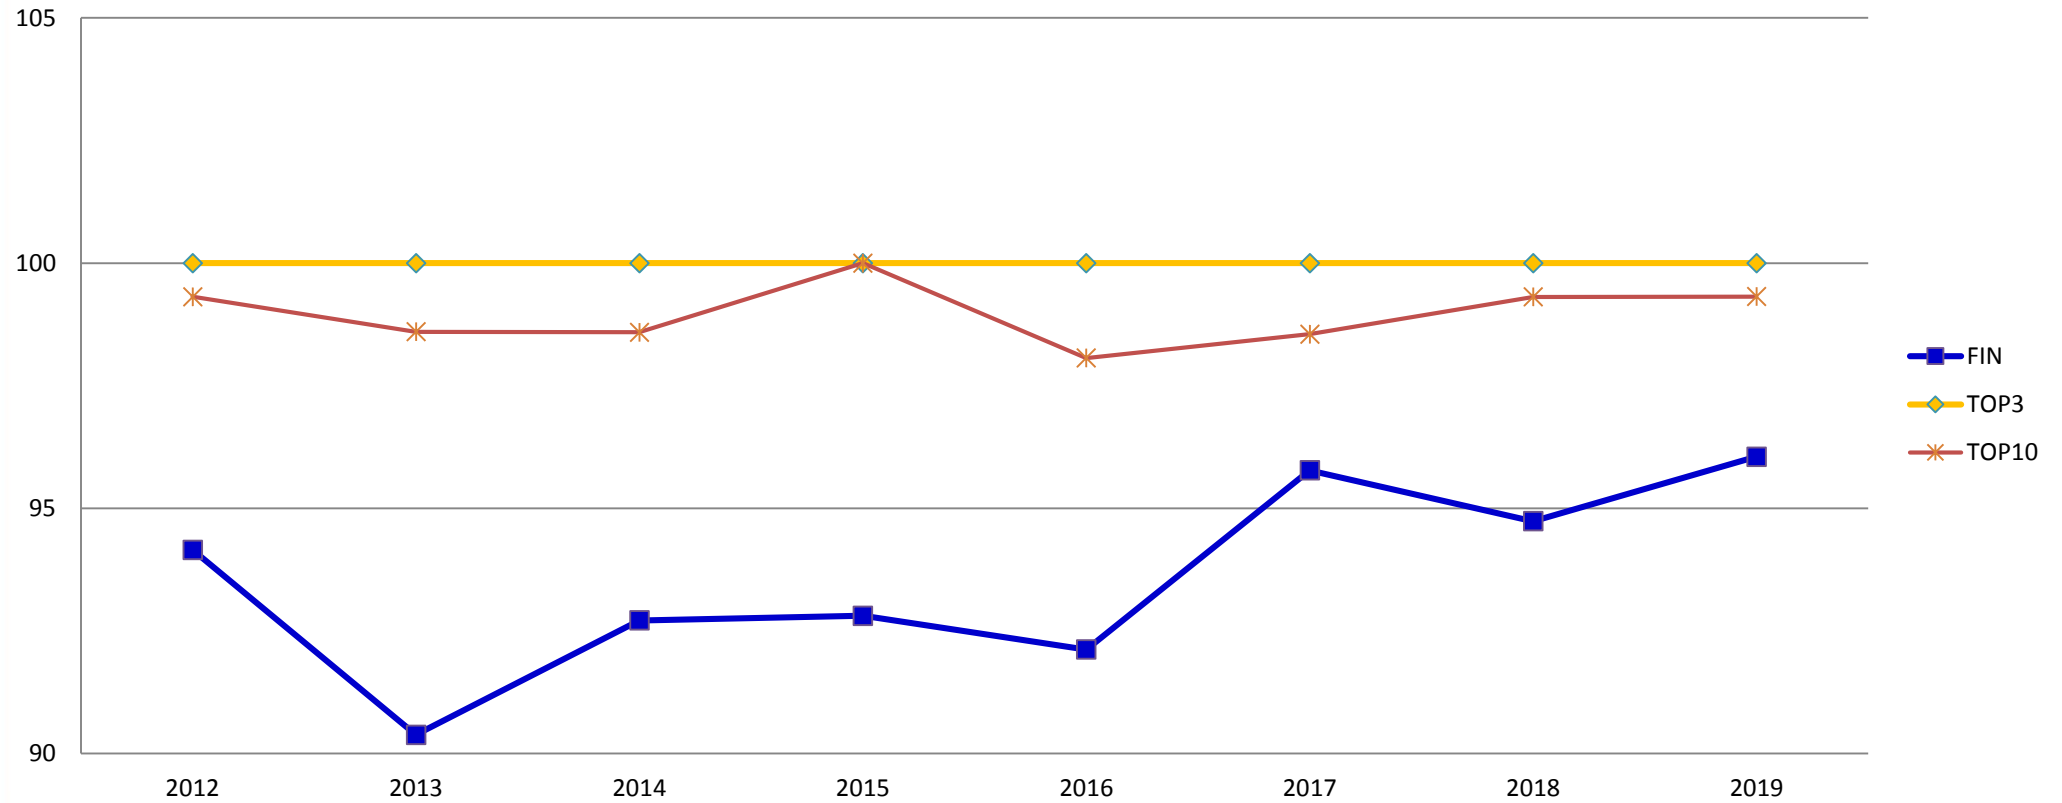

NMM sijoitukset 2012-2019 N 22

Hiihtovauhti 2012-2019 N 22

Osuma-% 2012-2019 N 22

Ammunta-aika 2012-2019 N 22

Penkka-aika 2012-2019 N 22

Viesti sijoitukset 2012-2019 N 22

NMM sijoitukset 2012-2019 M 22

Hiihtovauhti 2012-2019 M 22