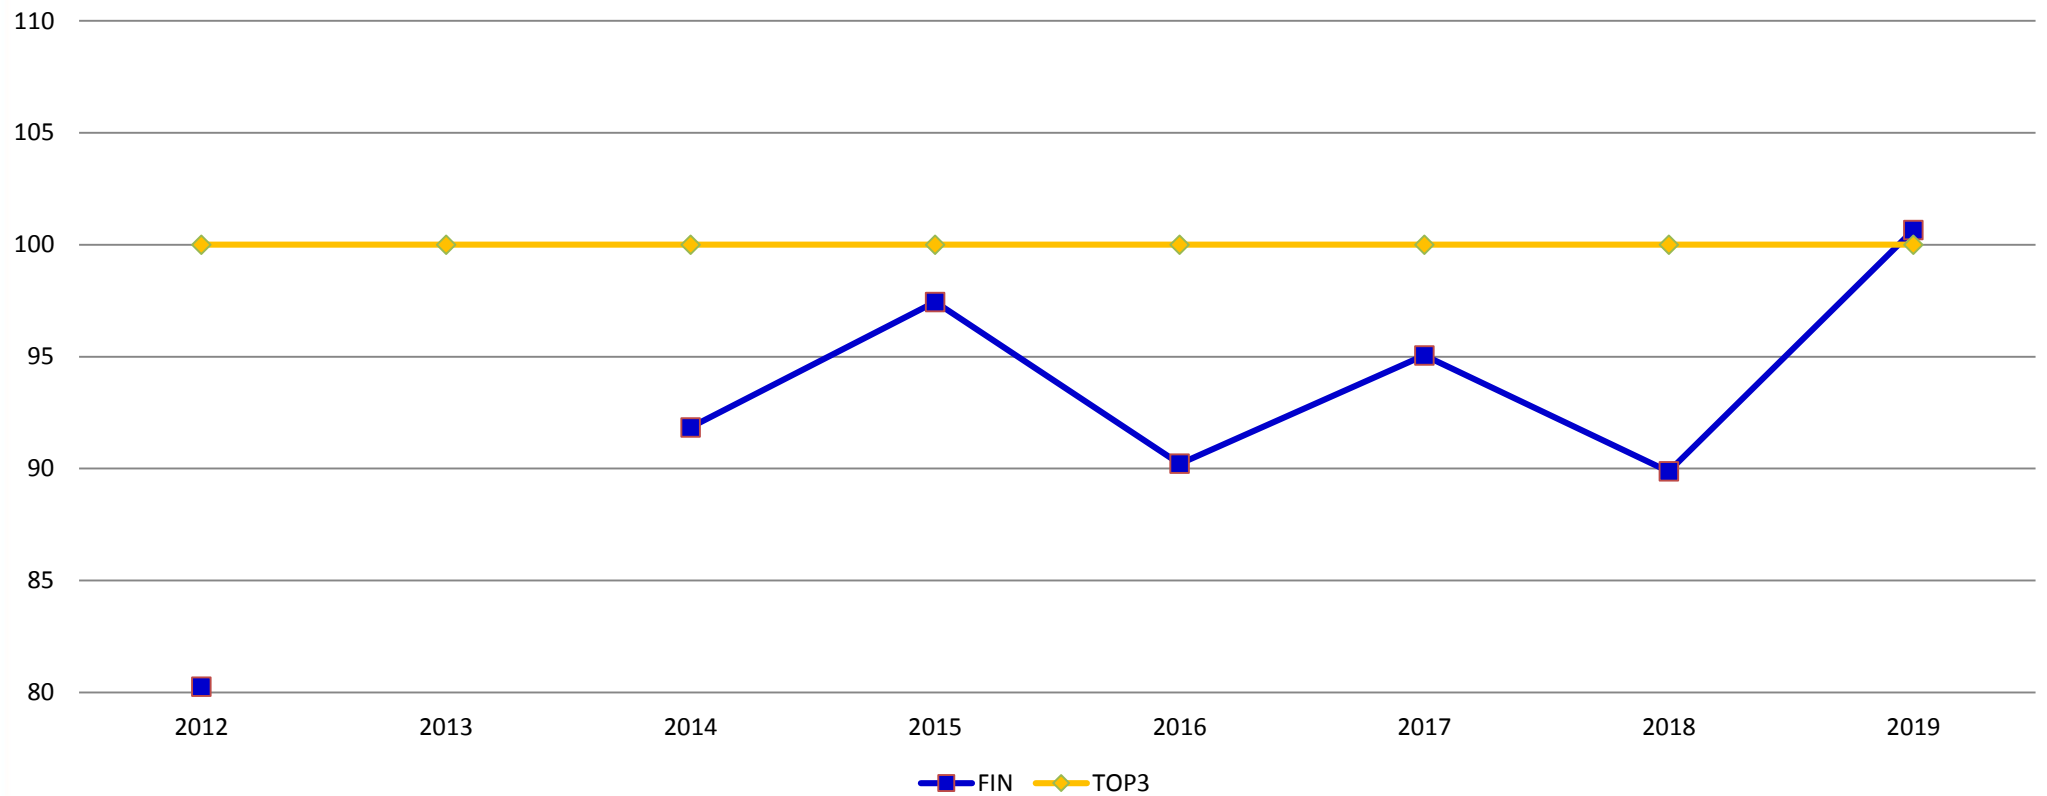

NMM sijoitukset 2012-2019 N 22

Hiihtovauhti 2012-2019 N 22

Osuma-% 2012-2019 N 22

Ammunta-aika 2012-2019 N 22

Penkka-aika 2012-2019 N 22

Viesti sijoitukset 2012-2019 N 22

NMM sijoitukset 2012-2019 M 22

Hiihtovauhti 2012-2019 M 22