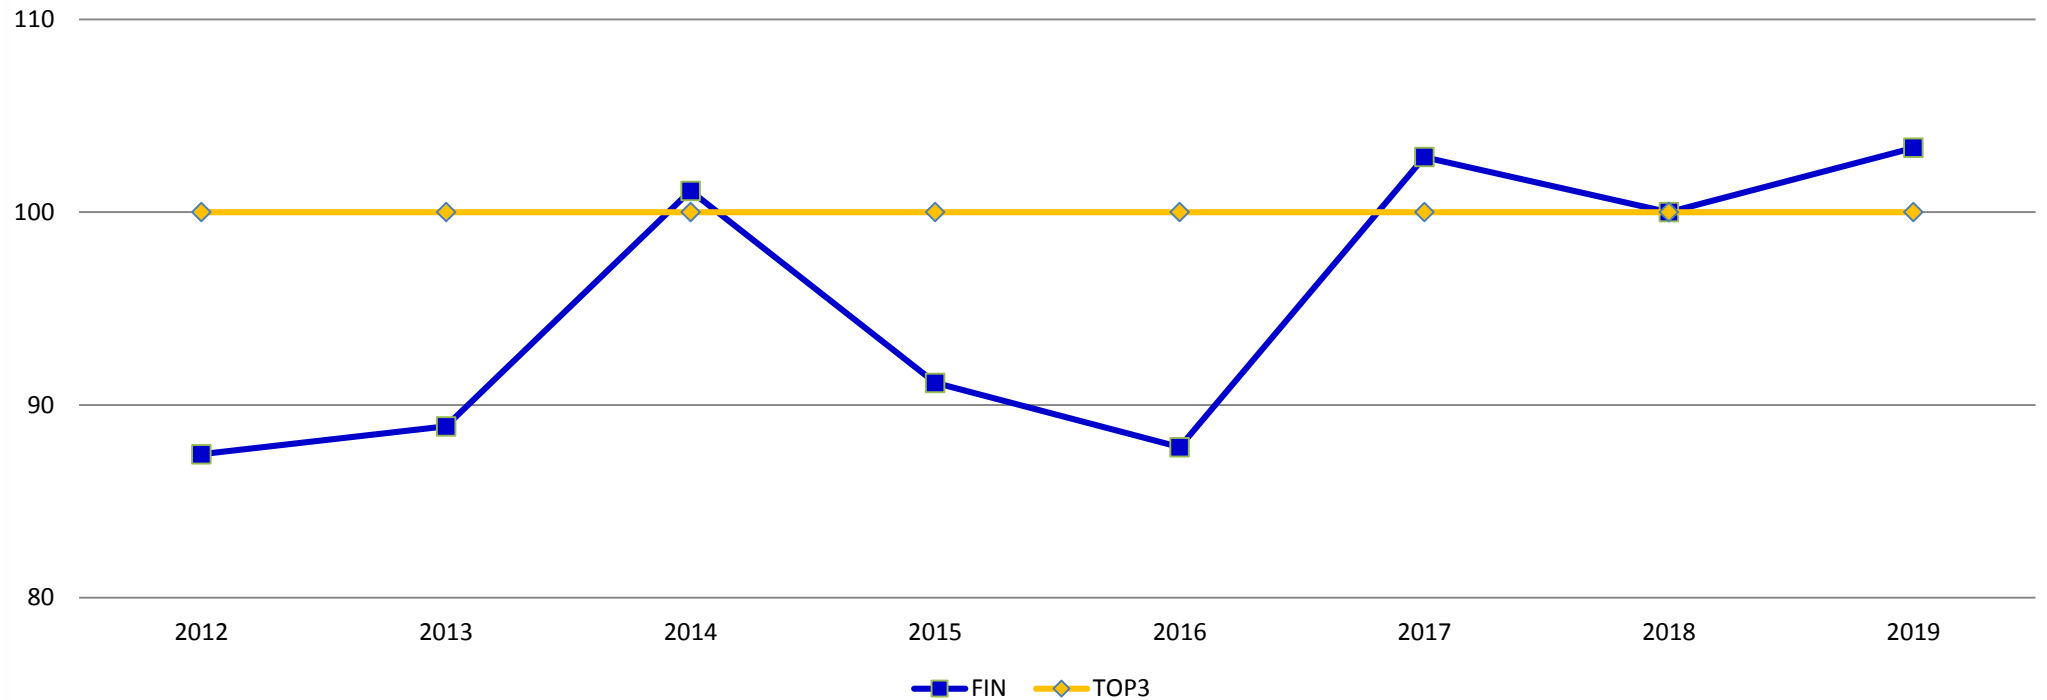

Penkka-aika 2012-2019 M 22