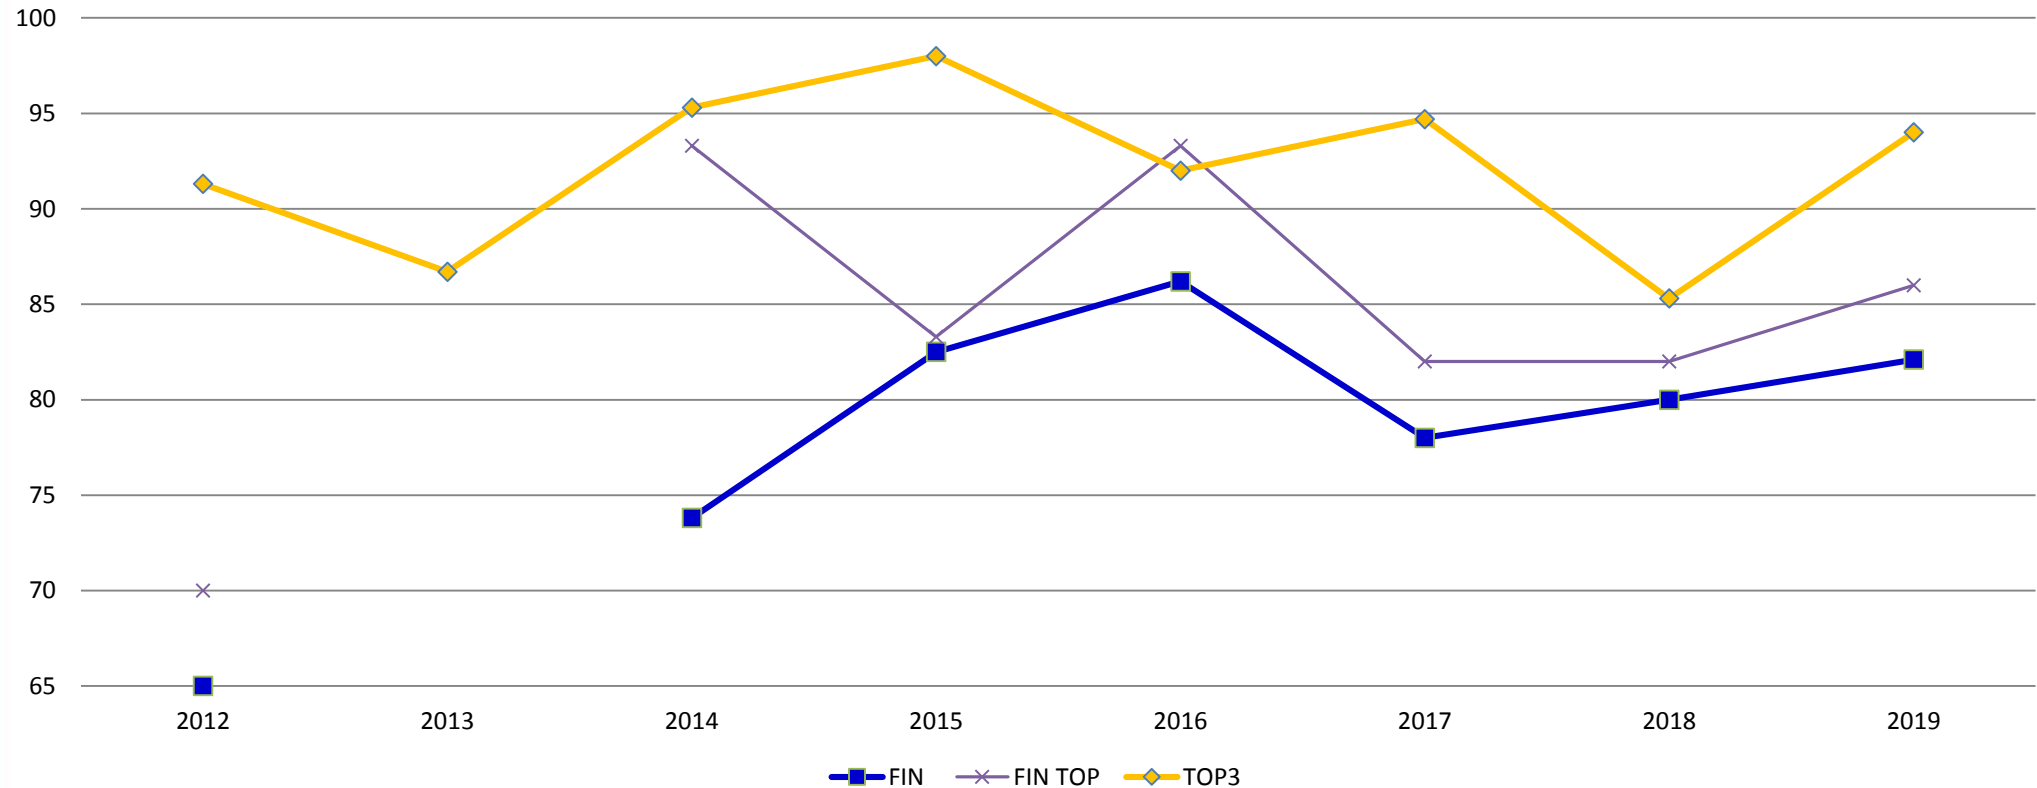

Vertailujen analysointi

- Vertailtavat urheilijat vaihtuvat
- Suoritusten määrä vaihtelee
- Ulkoiset tekijät (sää, voitelu, yms.)
- Osa-alueiden vaikuttavuus lopputulokseen.

Hiihtonopeus	~60%
Ampumatarkkuus	~35%
Ampumapaikkatoiminta	2-4%

NMM sijoitukset 2012-2019 N 22

Hiihtovauhti 2012-2019 N 22

Osuma-% 2012-2019 N 22

Ammunta-aika 2012-2019 N 22

Penkka-aika 2012-2019 N 22

Viesti sijoitukset 2012-2019 N 22

NMM sijoitukset 2012-2019 M 22

Hiihtovauhti 2012-2019 M 22