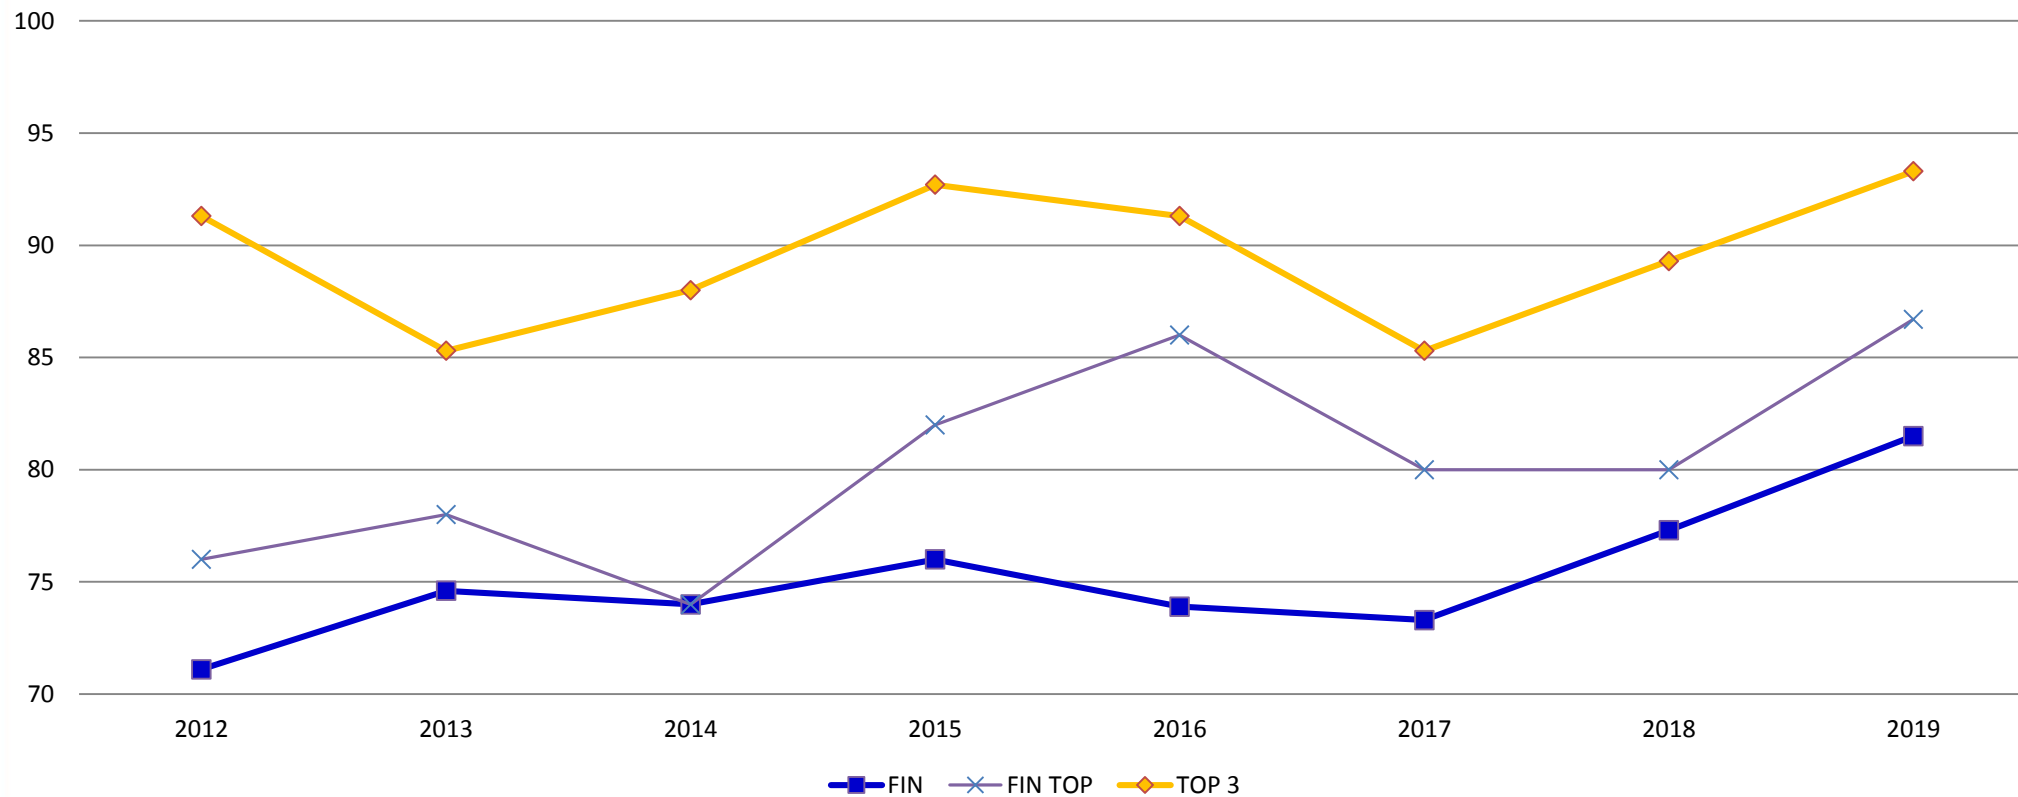

Osuma-% 2012-2019 M 22