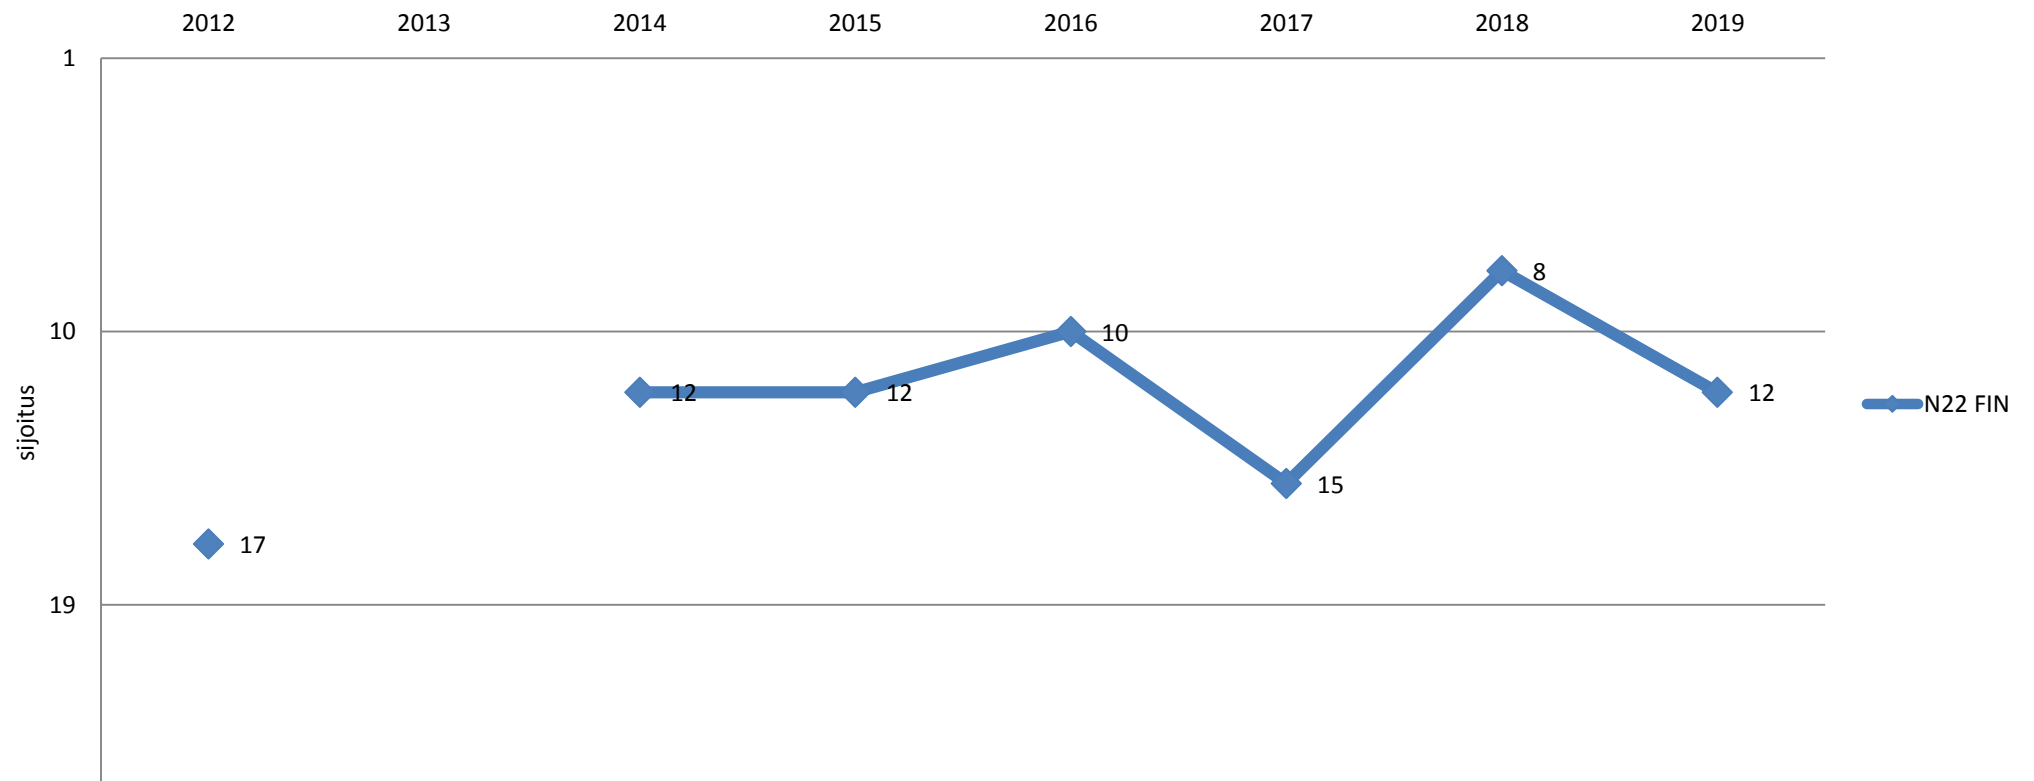

NMM sijoitukset 2012-2019 N 22

Hiihtovauhti 2012-2019 N 22

Osuma-% 2012-2019 N 22

Ammunta-aika 2012-2019 N 22

Penkka-aika 2012-2019 N 22

Viesti sijoitukset 2012-2019 N 22

NMM sijoitukset 2012-2019 M 22

Hiihtovauhti 2012-2019 M 22