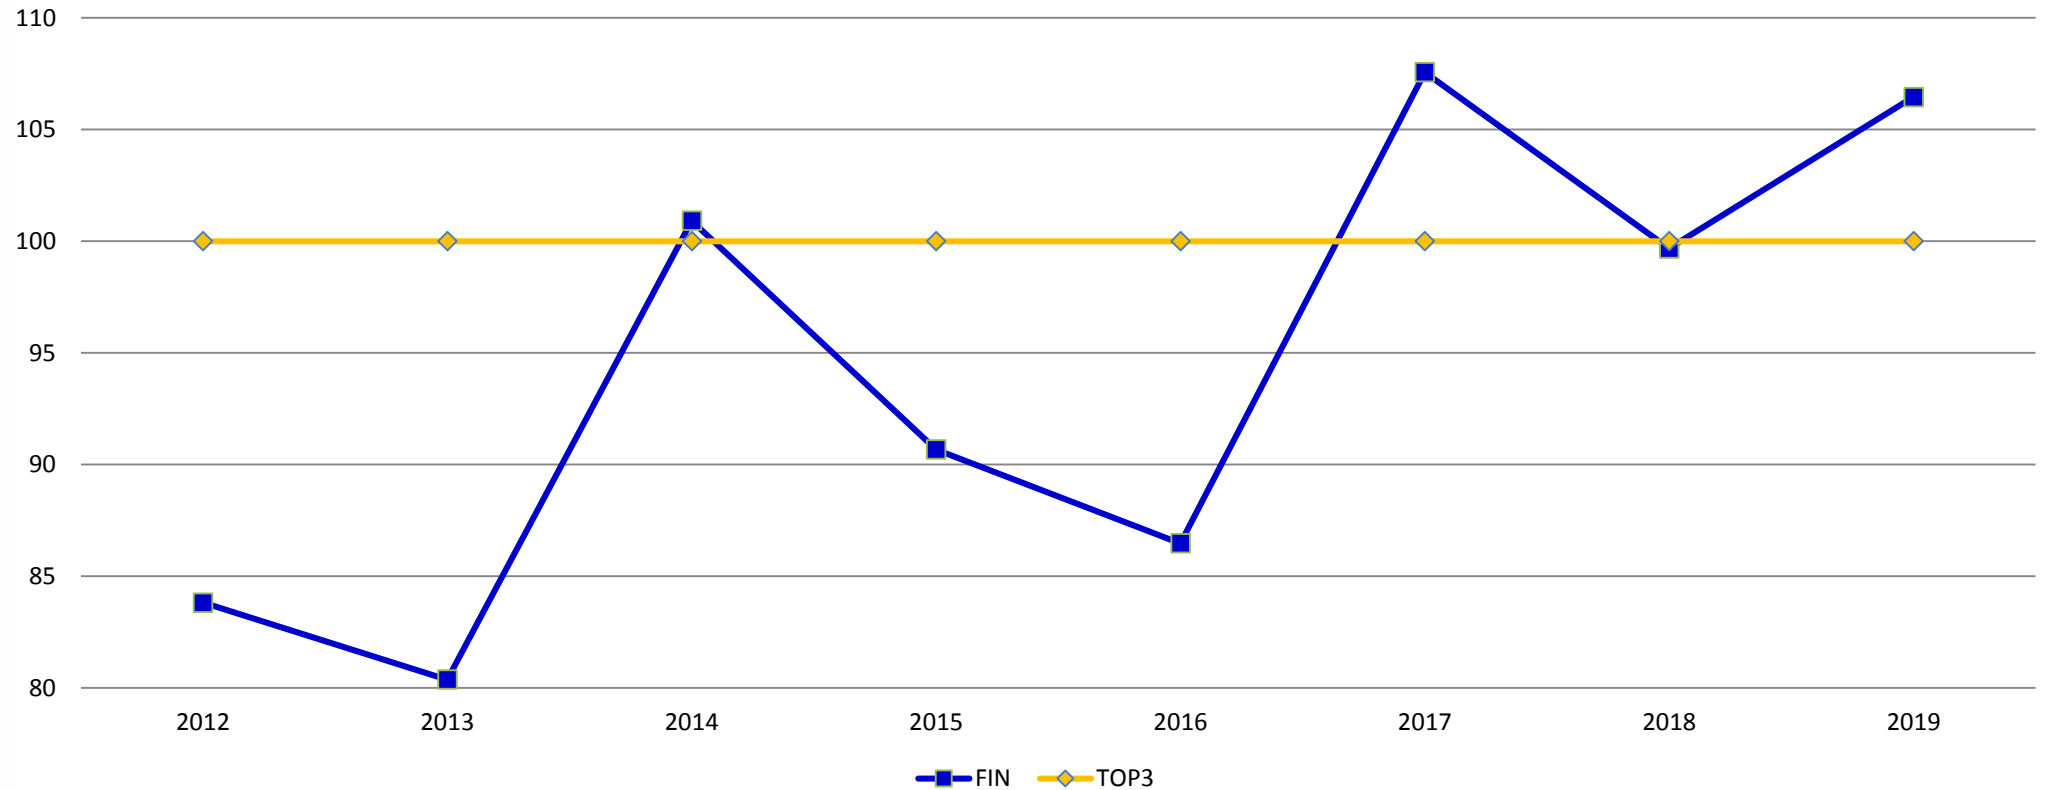

Ammunta-aika 2012-2019 M 22