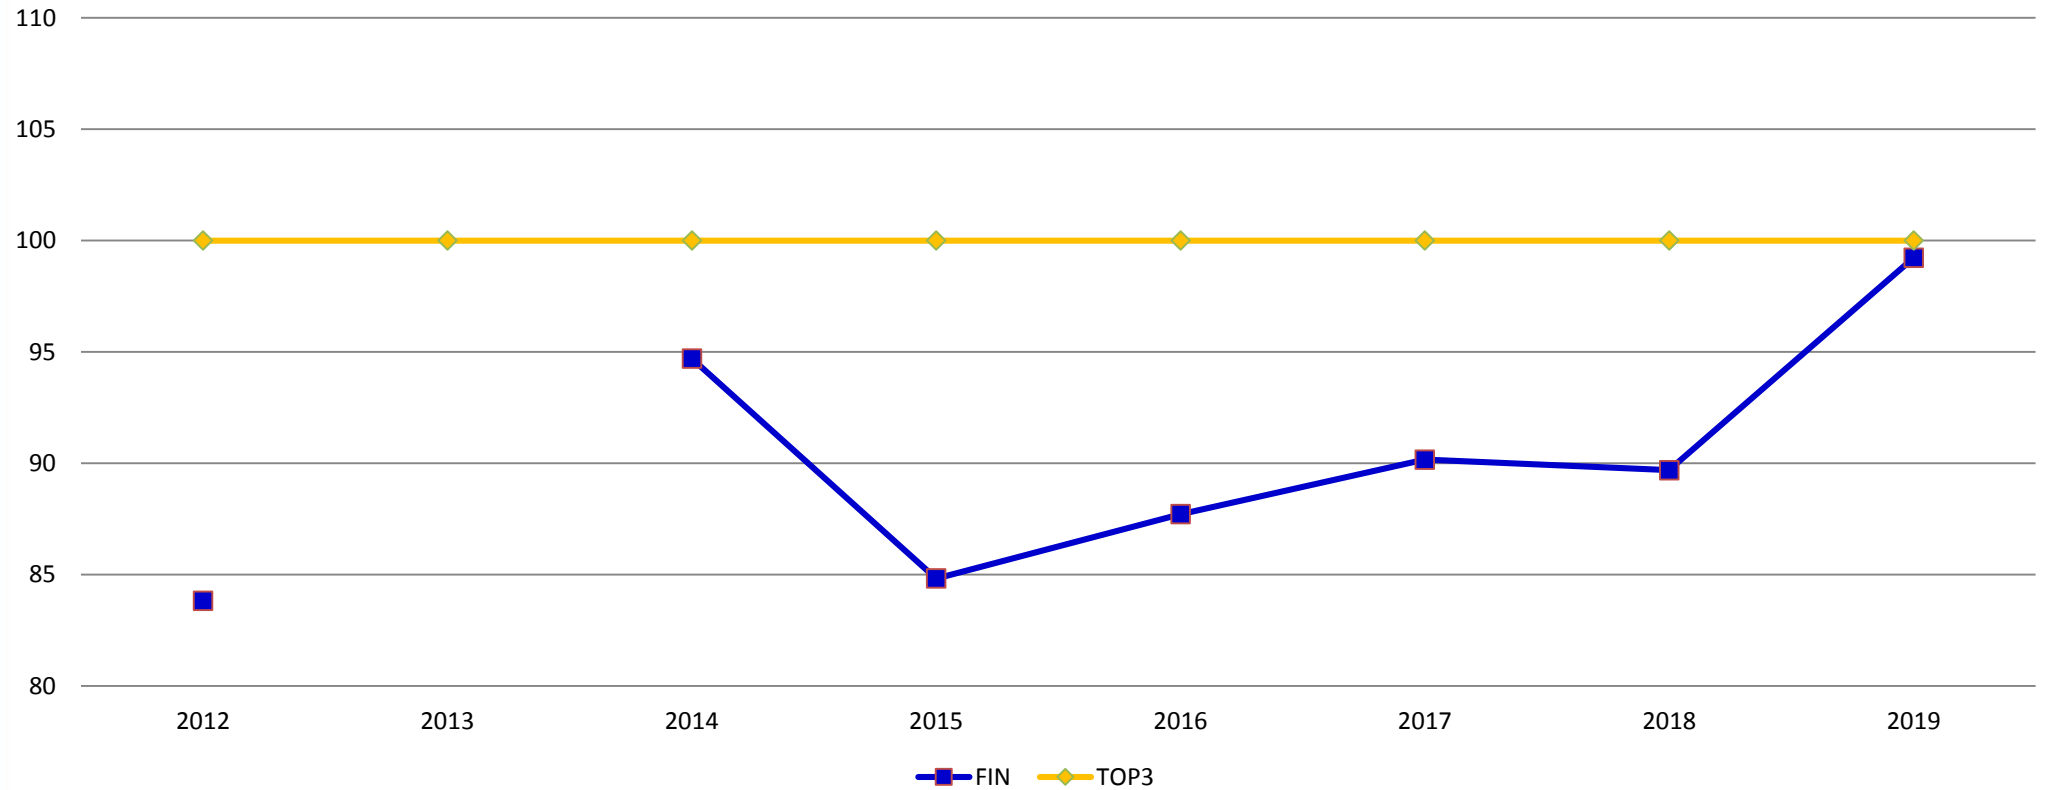

NMM sijoitukset 2012-2019 N 22

Hiihtovauhti 2012-2019 N 22

Osuma-% 2012-2019 N 22

Ammunta-aika 2012-2019 N 22

Penkka-aika 2012-2019 N 22

Viesti sijoitukset 2012-2019 N 22

NMM sijoitukset 2012-2019 M 22

Hiihtovauhti 2012-2019 M 22