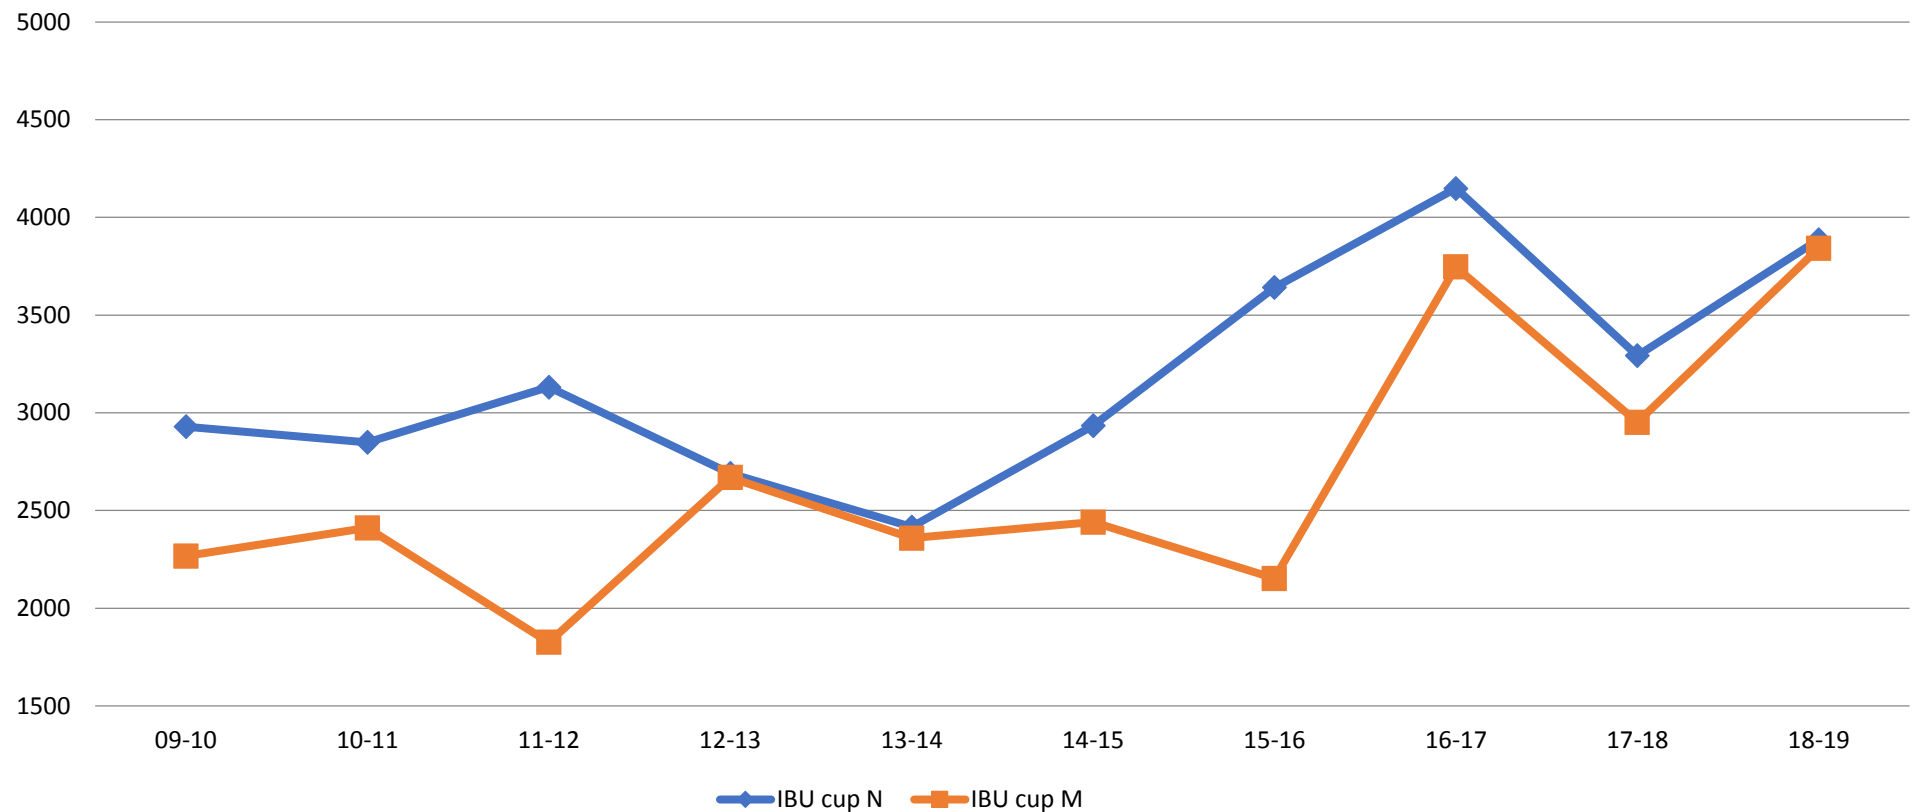

Maapisteet IC 2010-2018